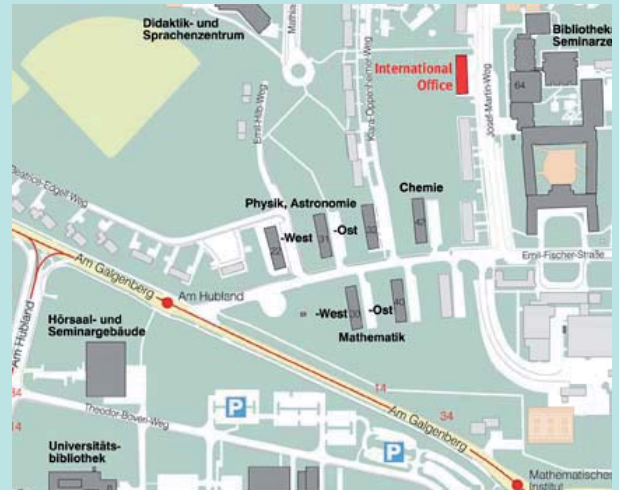

Öffnungszeiten/Opening hours:

Mo-Mi, Fr	08.00-12.00 Uhr
Do	08.00-11.30 Uhr
Mittwoch auch	14.00-16.00 Uhr

So erreichen Sie uns:

Mit dem Bus vom Hauptbahnhof, Busbahnhof (Bahnsteig 1 oder 2):

Buslinie 14, Ausstieg: Haltestelle „Am Hubland“